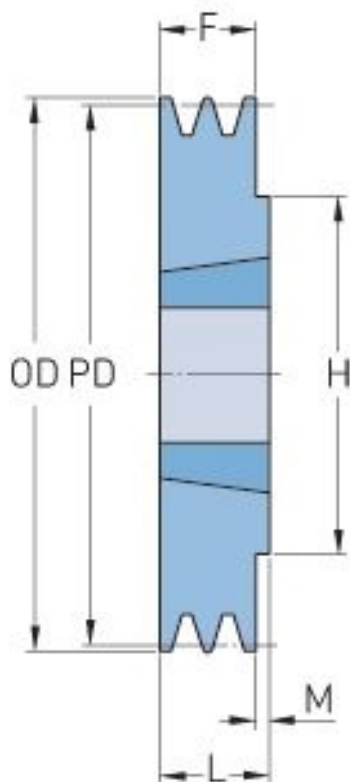

PHP 1SPB106TB

Roztečný průměr (mm)	106
Vnější průměr (mm)	113
Typ řemenice	1
Číslo pouzdra	1610
Min. vnitřní průměr (mm)	14
Max. vnitřní průměr (mm)	42
F (mm)	25
G (mm)	-
K (mm)	-
L (mm)	25
M (mm)	-
H (mm)	-
Hmotnost (kg)	1